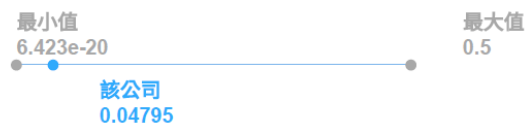

同業風險指數比較

產業類別：不動產業

註：數值顯示僅至小數點後三位，若數值較小即以科學記號e表示。例如：1.2e-4表示0.00012。

分析面向	風險因子	解釋
訴訟風險	民事案件數	企業訴訟案件數量多寡與風險指數高低之相關性較低；若刑事案件數高於其他案件數時請進一步檢視訴訟書內容是否涉及保險事件。
企業規模		企業資本額越高，風險指數越低；其資本額低於800仟元的企業，其風險指數低於整體平均。 企業分公司已關閉數達500間以上者，或是分公司未關閉數達1,000間以上者，其風險指數越低。
產業分類	登記資本額 產業分類	當企業處於特定產業時，模型會判定該企業之風險指數較低。
所在地	縣市區 緯度 經度	綜合企業所在地點，風險指數高於0.4以上且佔於9成的城市，多落於北部、東部、中/投/彰、雲/嘉地區。
網路討論聲量	Google評論數 店家正評評論數量 店家負評評論數量	綜合企業之總評論數、正/負評論比例狀況，當負評數比例高於正評比例的企業其風險指數較高。
企業現況	最新異動日期 成設時間(西元日期)	當商登資料異動日期或成設時間處於特定期間內，模型會判定該企業之風險指數較低。
假日營業概況	星期營業時數 星期六營業時數 週末營業時段總時數 週末營業時段平均時數	綜合假日開始營業時間、營業時數資料，當企業在假日營業時數平均落在2-11小時者，其風險指數較低；但在周六之營業時間低於2小時者、周日之營業時間低於2小時者，其風險指數較高。
平日營業概況	星期營業時數 星期二營業時數 星期三營業時數 星期四營業時數 星期五營業時數 週間營業時段總時數 週間營業時段平均時數	綜合平日開始營業時間、營業時數資料，當企業在平日營業時數平均落在2-11小時者，其風險指數較低；但在周五之營業時間低於2小時者，其風險指數較高。