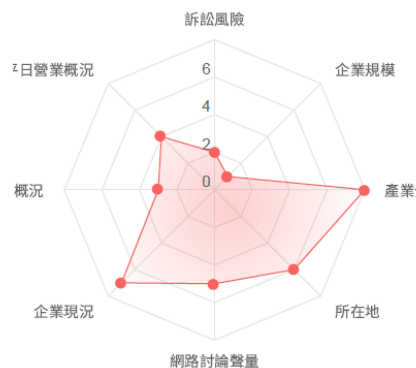

分公司資料

CCC股份有限公司

王XX

註：本資訊僅呈現其中20家分公司

董監事資訊

編號	職稱	姓名	服務期間	持股數
0001	董事	王XX	XXX基	140,722
0002	董事	王XX	XXX基	140,722
0003	董事	王XX	XXX基	140,722
0004	董事	王XX	XXX基	140,722

各影響因子面向的分佈

風險指數 **0.047**

同業風險指數比較

產業類別：不動產業

註：數值顯示僅至小數點後三位，若數值較小即以科學記號e表示。例如：1.2e-4表示0.00012。

分析面向	風險因子	解釋
訴訟風險	民事案件數	企業訴訟案件數量多寡與風險指數高低之相關性較低；若刑事案件數高於其他案件數時請進一步檢視訴訟書內容是否涉及保險事件。
企業規模		企業資本額越高，風險指數越低；其資本額低於800仟元的企業，其風險指數低於整體平均。 企業分公司已關閉數達500間以上者，或是分公司未關閉數達1,000間以上者，其風險指數越低。
產業分類	登記資本額 產業分類	當企業處於特定產業時，模型會判定該企業之風險指數較低。
所在地	縣市區 緯度 經度	綜合企業所在地點，風險指數高於0.4以上且佔於9成的城市，多落於北部、東部、中/投/彰、雲/嘉地區。
網路討論聲量	Google評論數 店家正評評論數量 店家負評評論數量	綜合企業之總評論數、正/負評論比例狀況，當負評數比例高於正評比例的企業其風險指數較高。
企業現況	最新異動日期 成設時間(西元日期)	當商登資料異動日期或成設時間處於特定期間內，模型會判定該企業之風險指數較低。
假日營業概況	星期營業時數 星期六營業時數 週末營業時段總時數 週末營業時段平均時數	綜合假日開始營業時間、營業時數資料，當企業在假日營業時數平均落在2-11小時者，其風險指數較低；但在周六之營業時間低於2小時者、周日之營業時間低於2小時者，其風險指數較高。
平日營業概況	星期營業時數 星期二營業時數 星期三營業時數 星期四營業時數 星期五營業時數 週間營業時段總時數 週間營業時段平均時數	綜合平日開始營業時間、營業時數資料，當企業在平日營業時數平均落在2-11小時者，其風險指數較低；但在周五之營業時間低於2小時者，其風險指數較高。